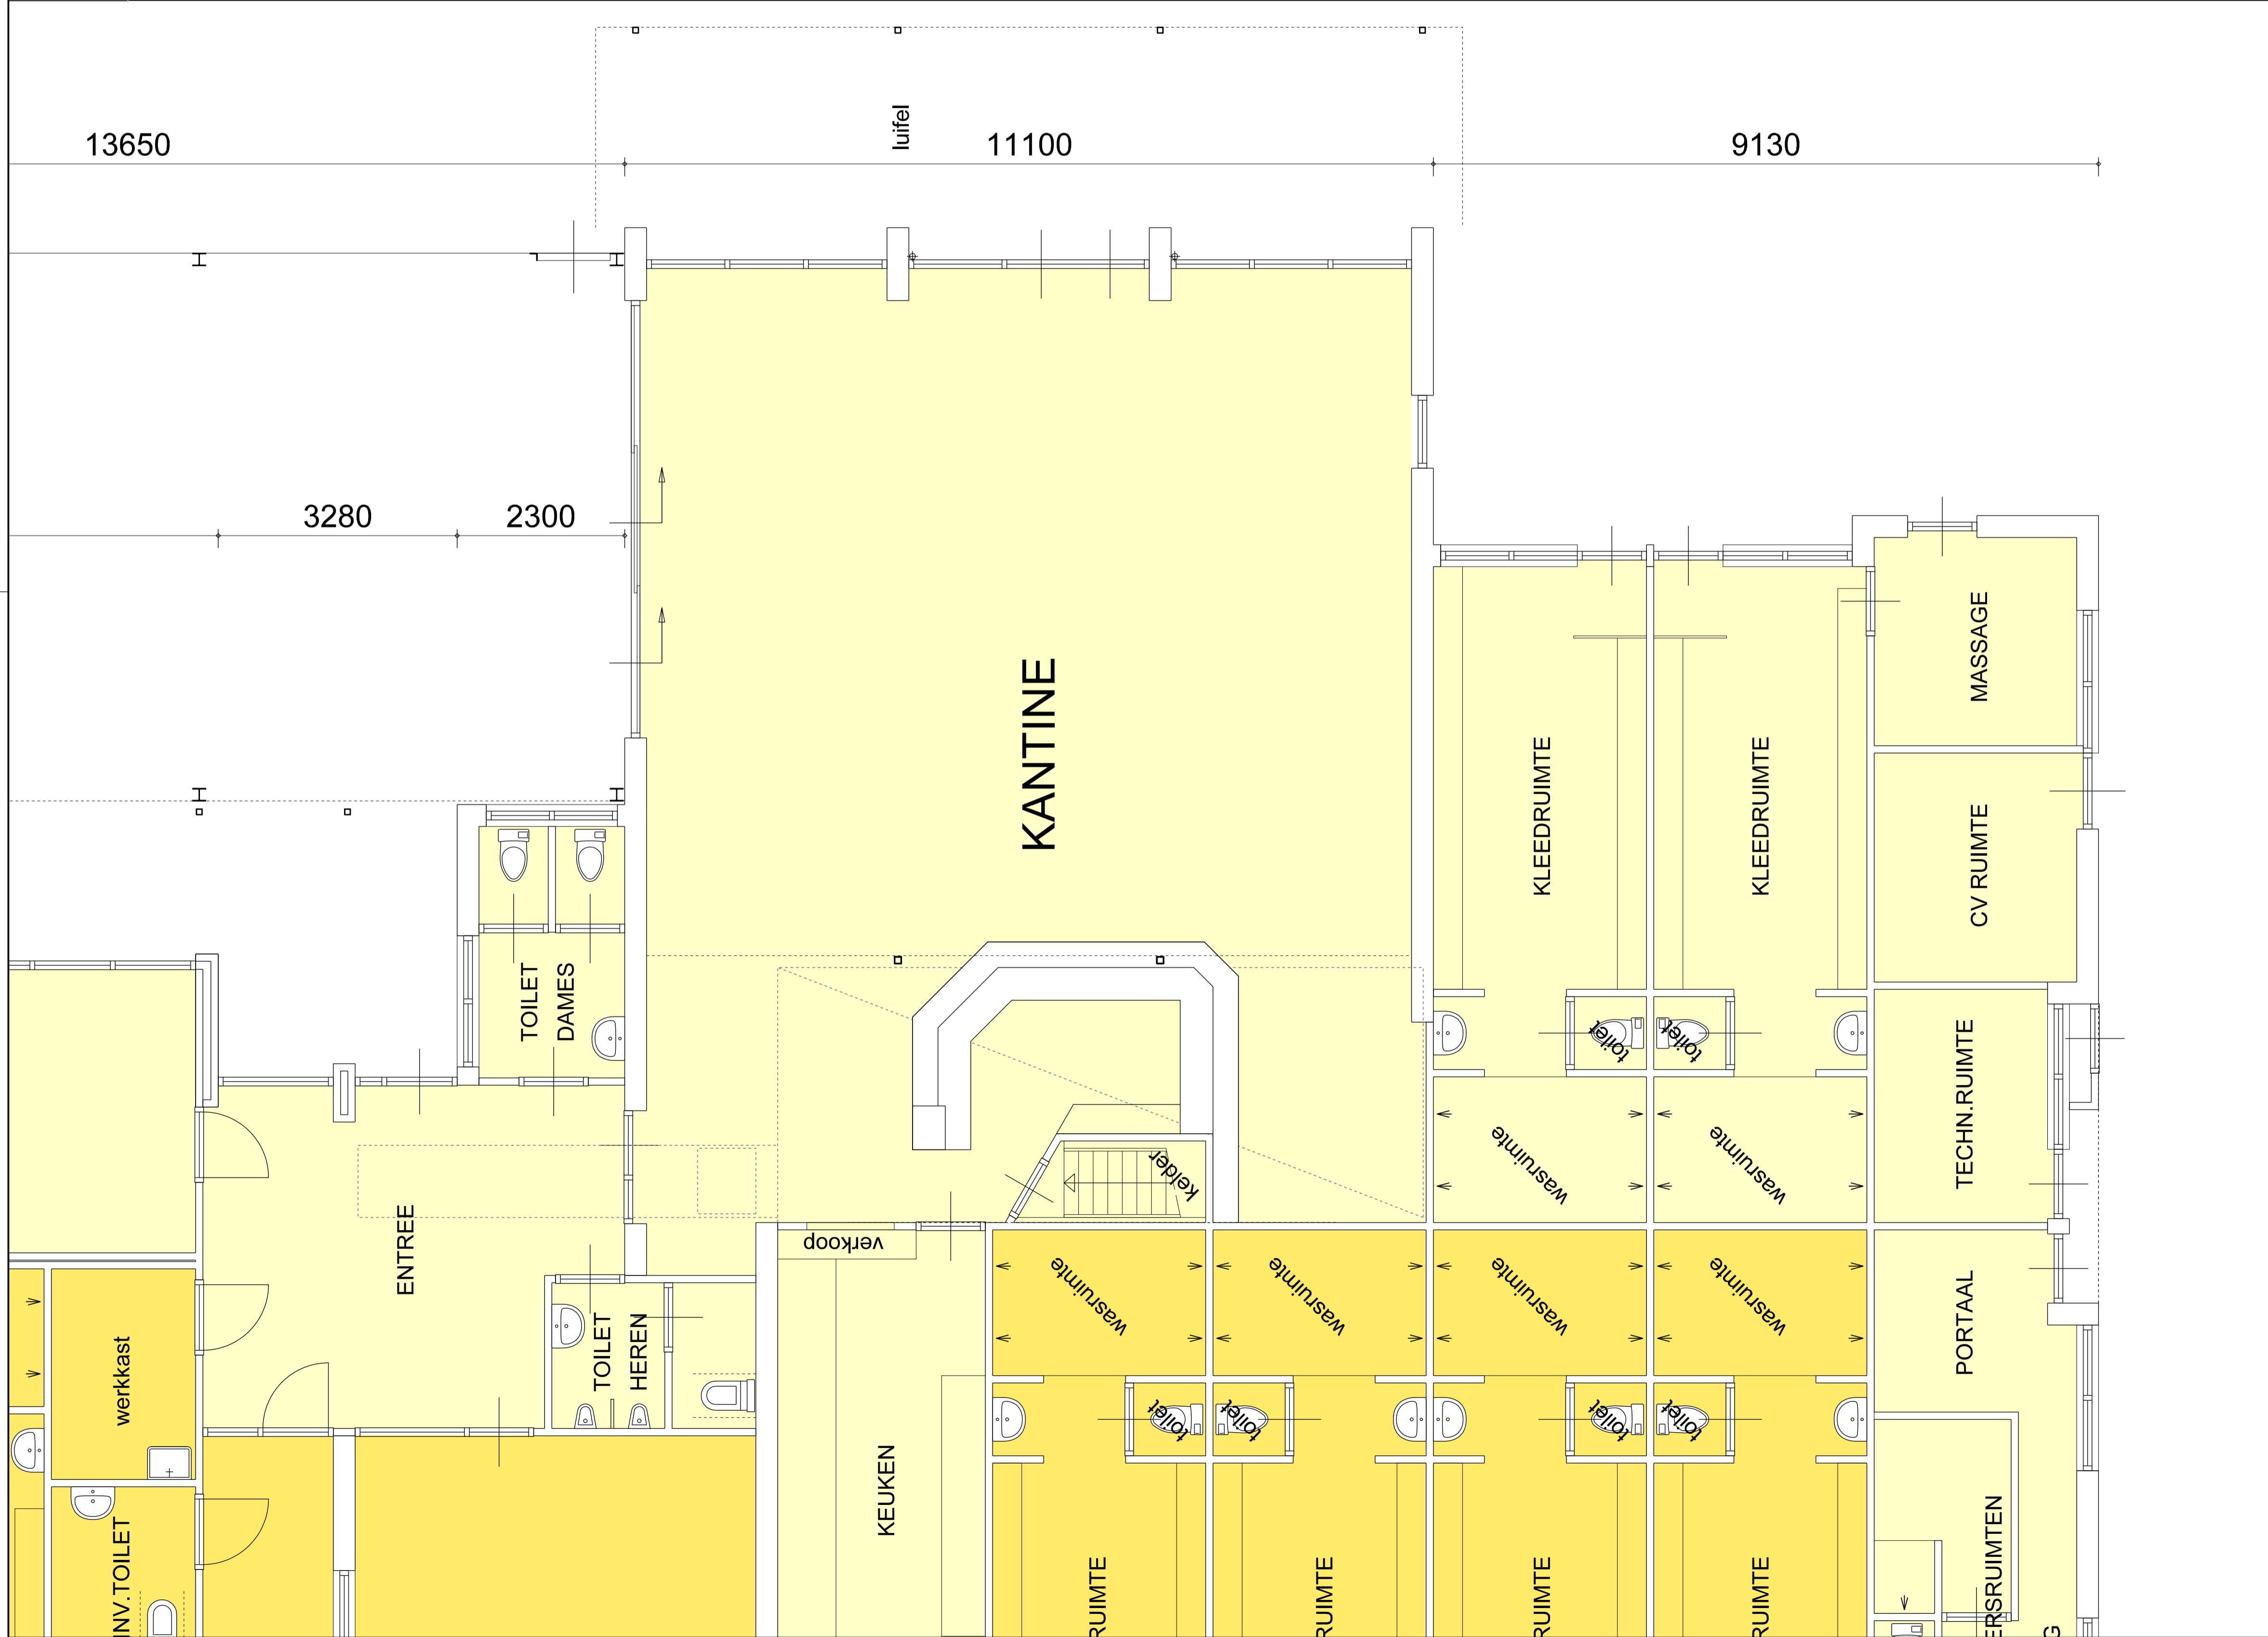

BESTAANDE SITUATIE
PLATTEGROND

SPORTACCOMMODATIE "DE PASSELEGT"

20925

3950

2750

Mario Schoenmakers

Bouwkundig ontwerp- en adviesbureau

www.marioschoenmakers.nl