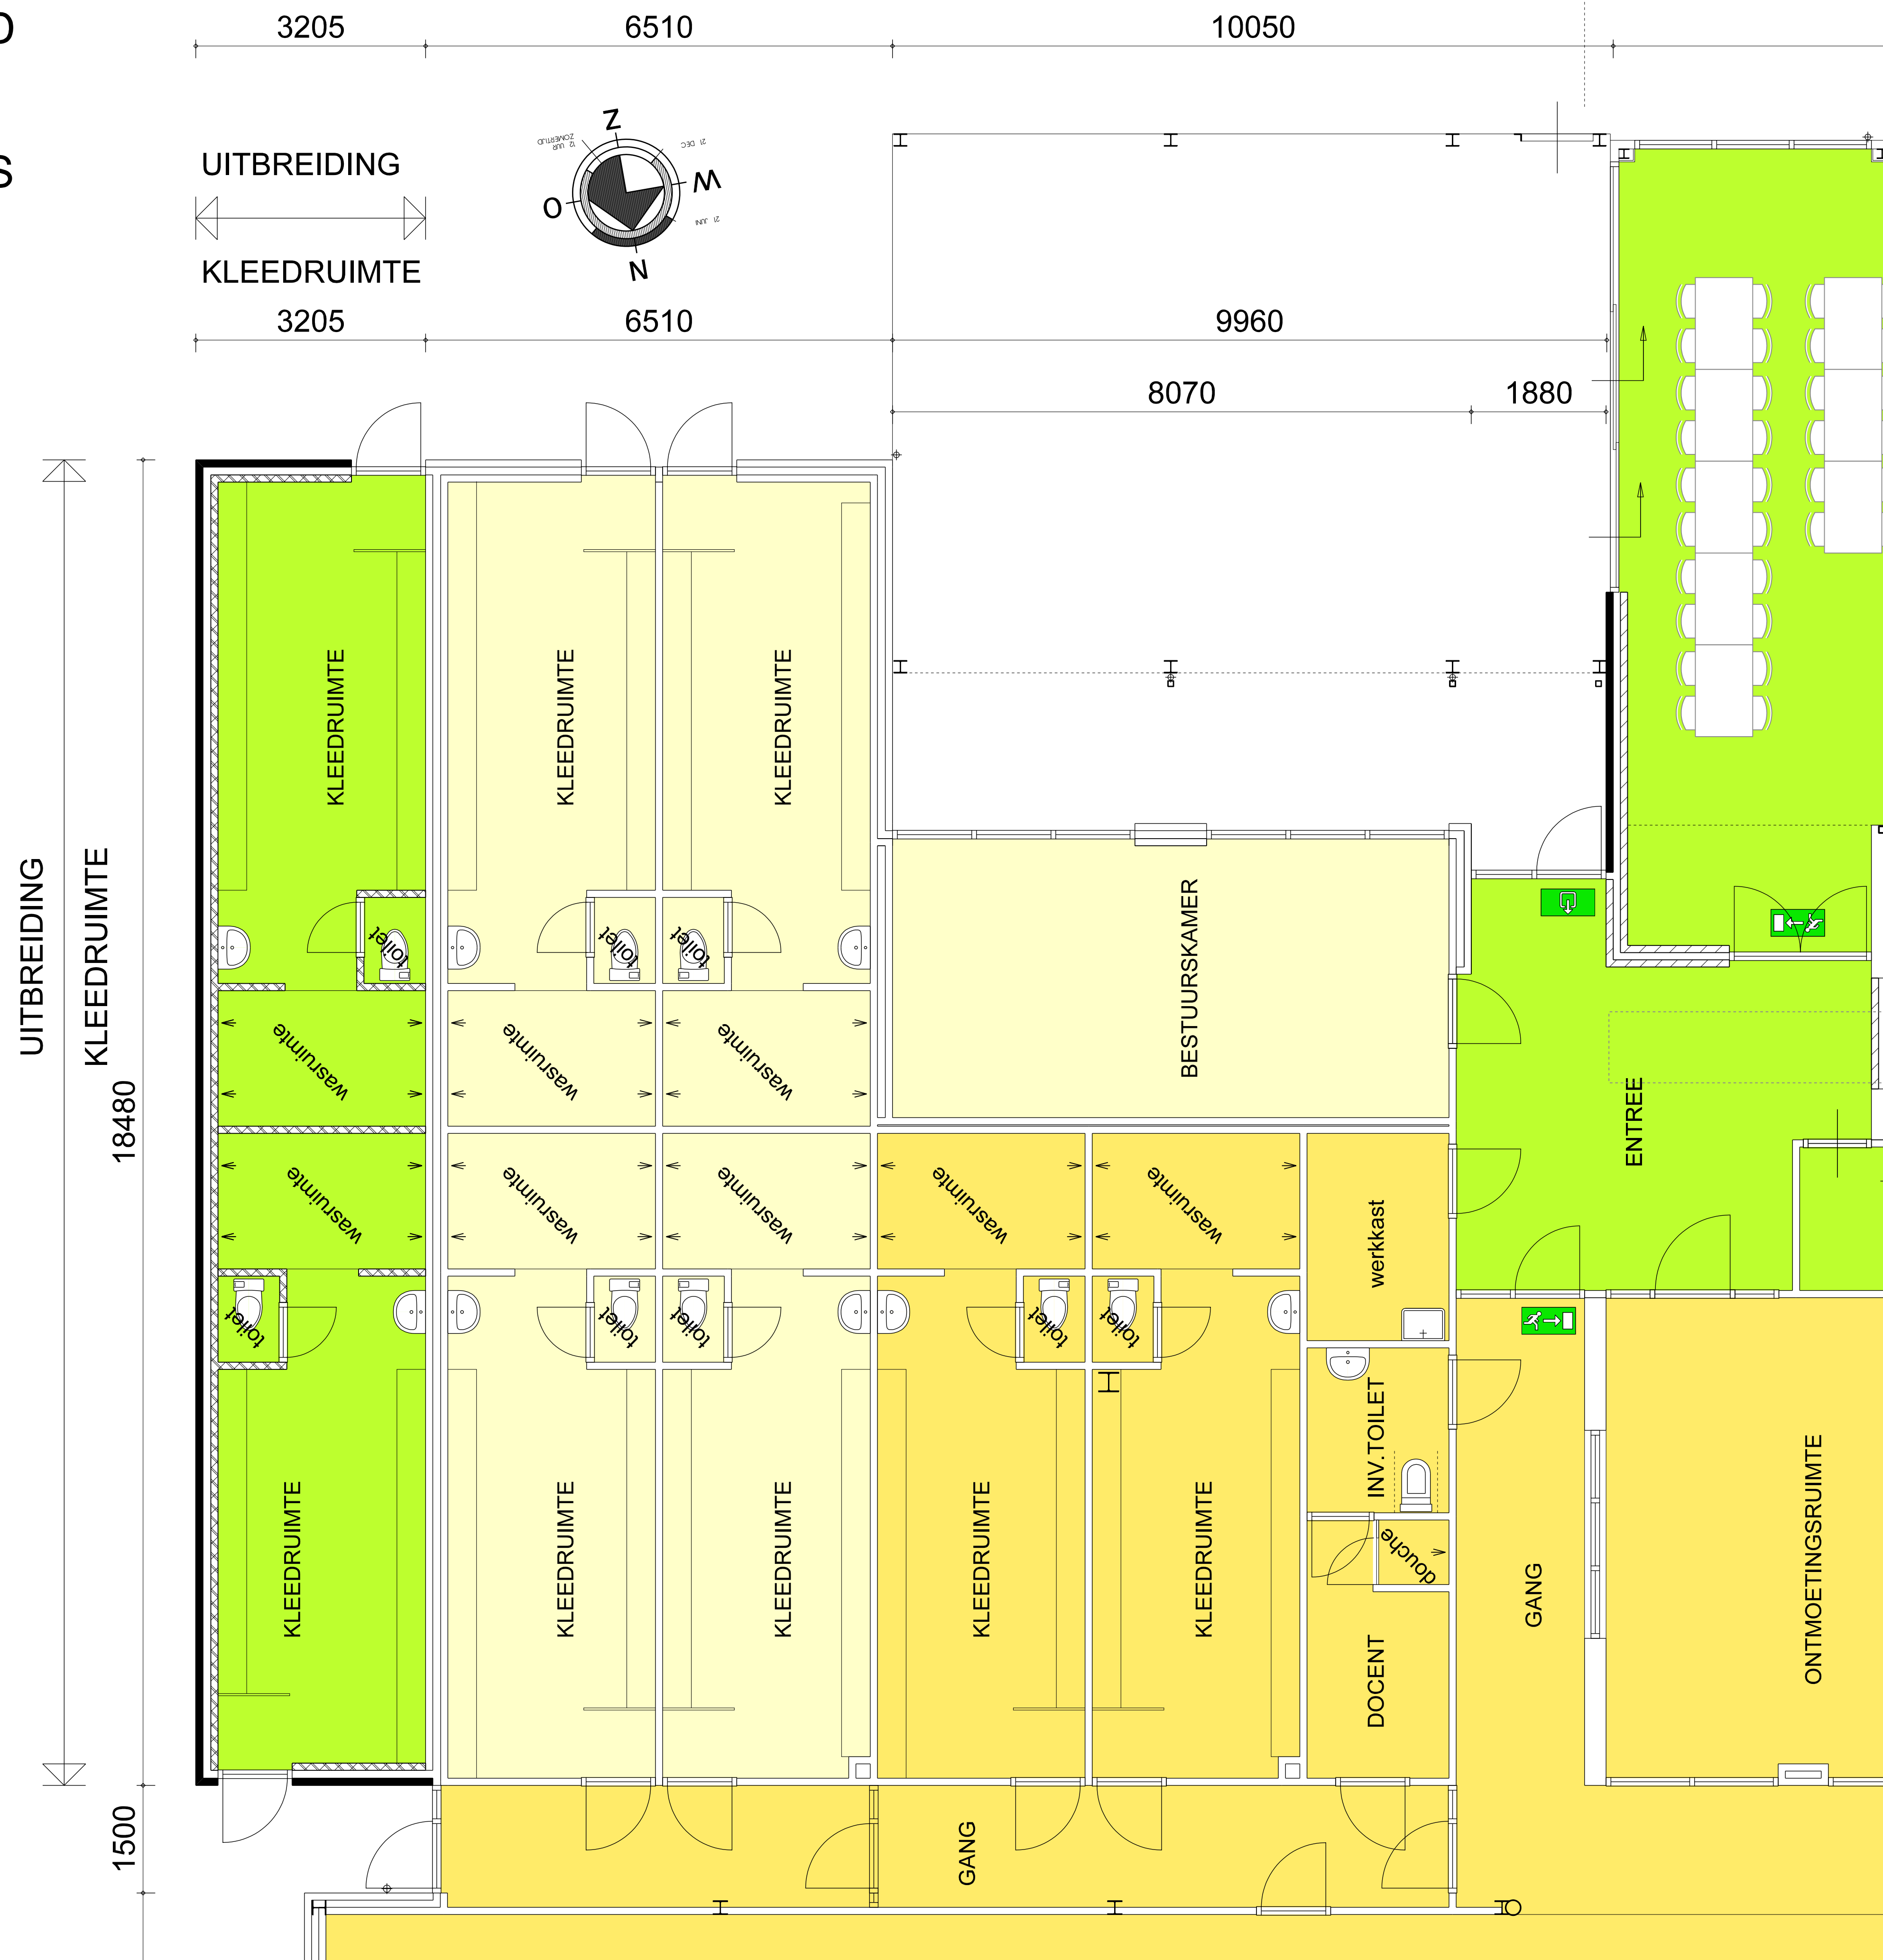

ONTWERPTEKENING  
 PLATTEGROND  
 FASE 1  
 KLEEDKAMERS

SPORTACCOMMODATIE "DE PASSELEGT"

Mario Schoenmakers

Bouwkundig ontwerp- en adviesbureau

[www.marioschoenmakers.nl](http://www.marioschoenmakers.nl)