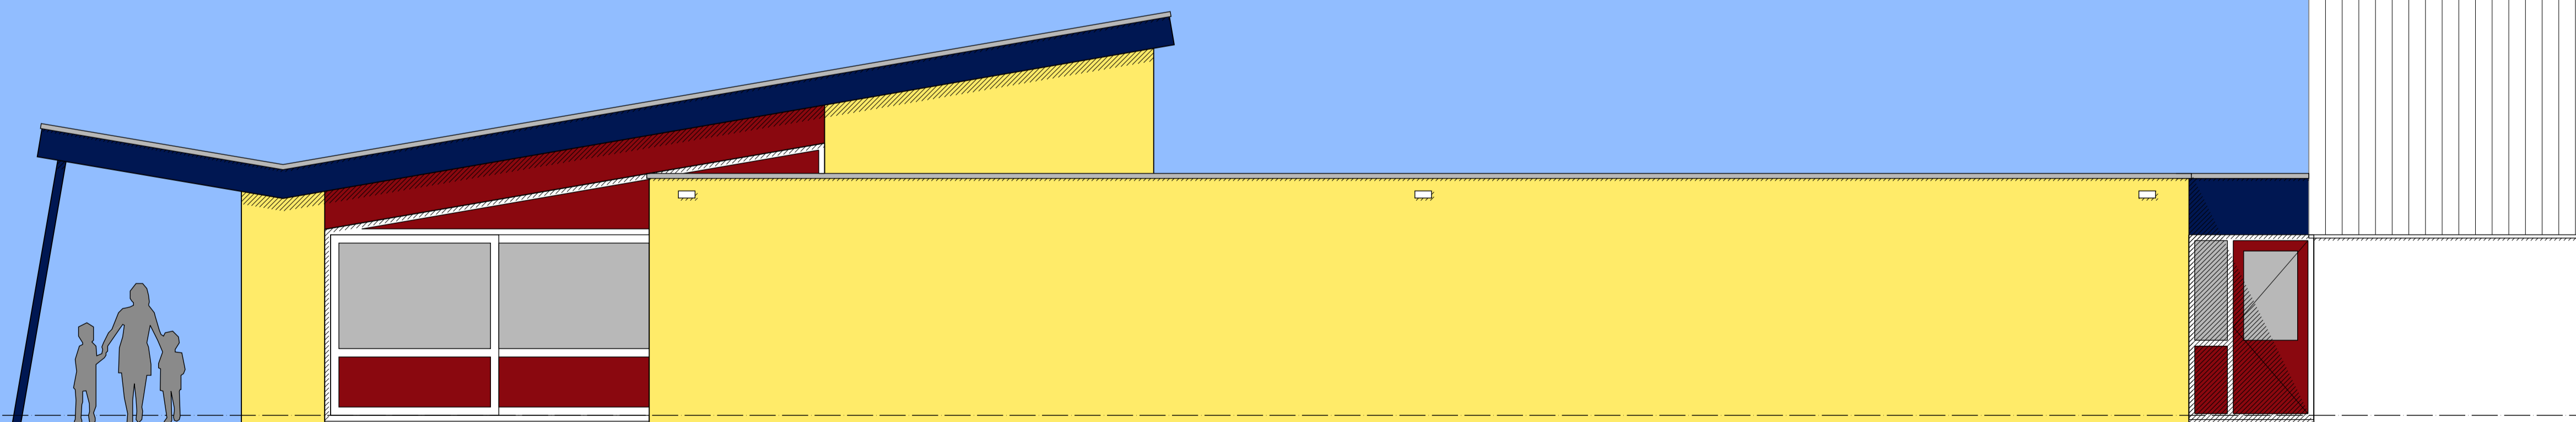

SPORTACCOMMODATIE "DE PASSELEGT"

BESTAANDE SITUATIE

BESTAAND
oostgevel

ONTWERPTEKENING | FASE 1

Mario Schoenmakers

Bouwkundig ontwerp- en adviesbureau

www.marioschoenmakers.nl